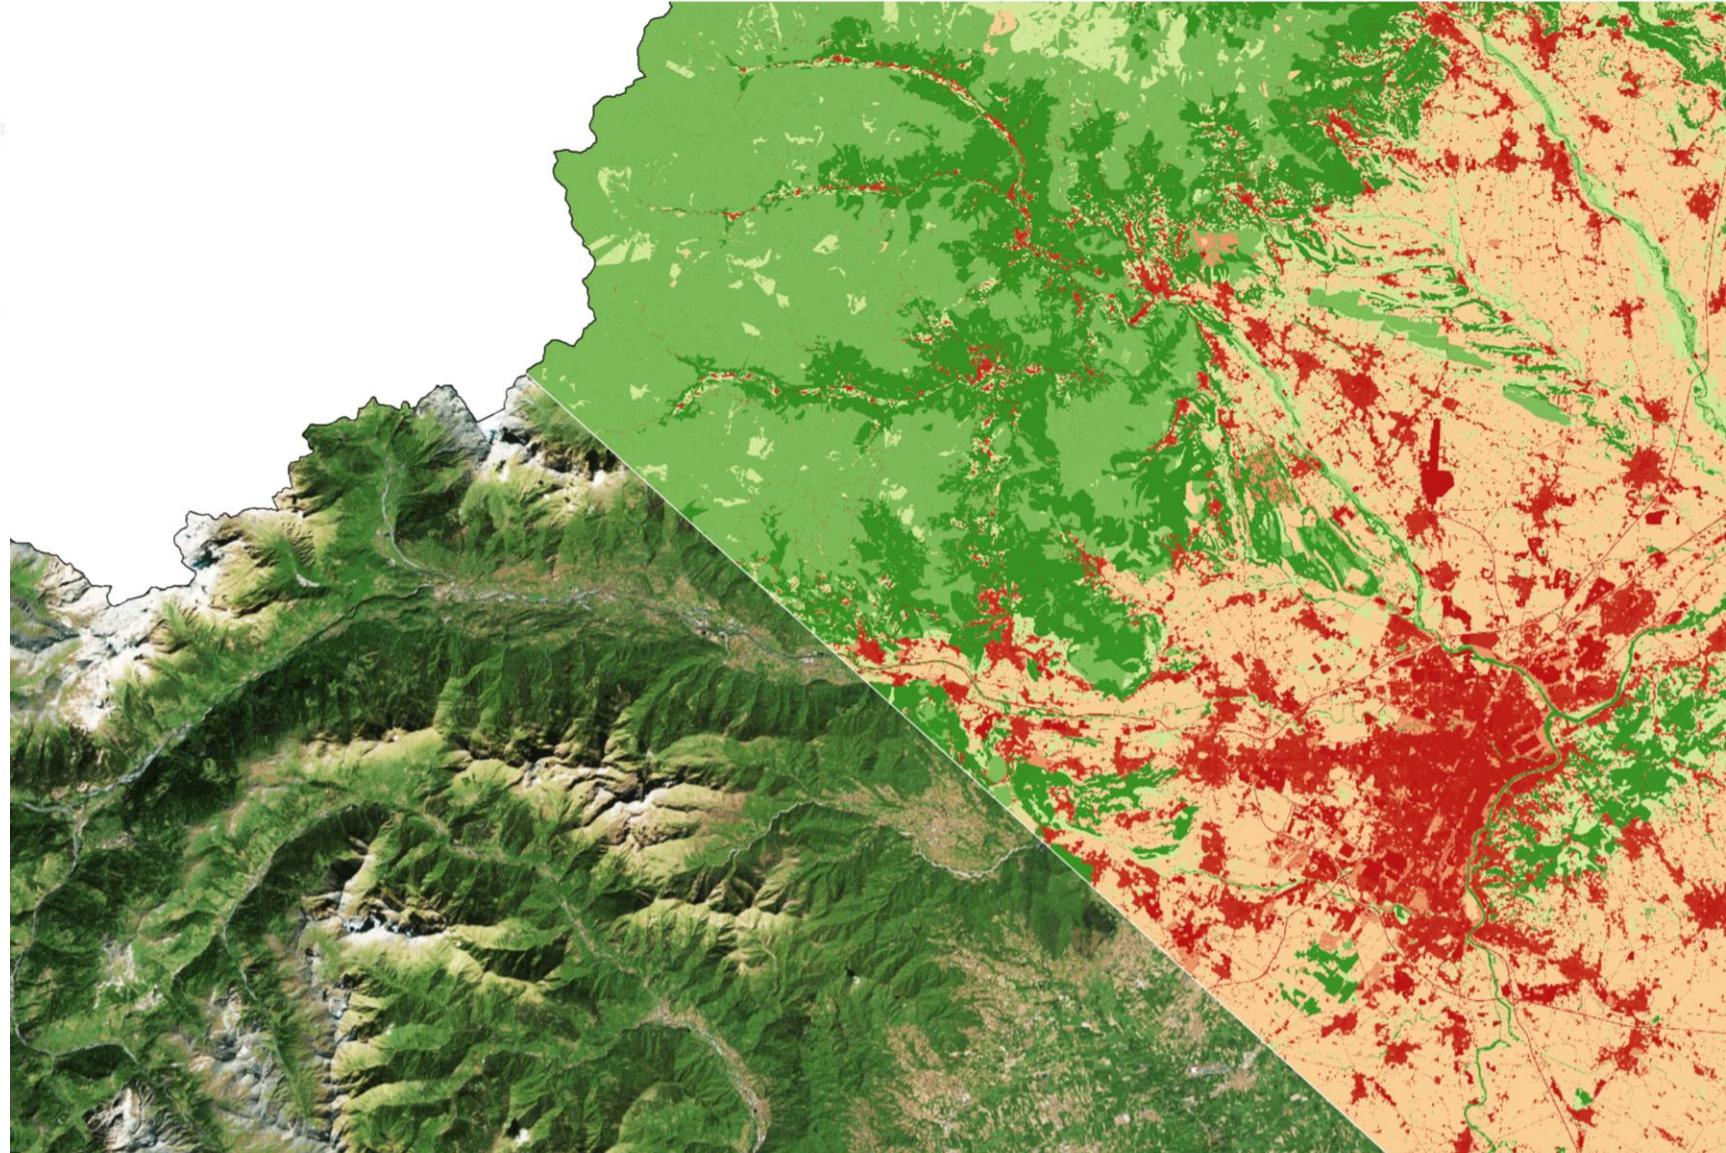

27.06.19

14.00-17.00

Sala della Caccia

Castello del  
Valentino  
Viale Mattioli 39  
Torino

SEMINARIO  
di  
ricerca

# L'interscambio città-montagna Eco-welfare e governance intercomunale

## Il suolo come infrastruttura per la rigenerazione dei territori

14.00 – Registrazione dei partecipanti

14.30 – Apertura dei lavori: **Carolina Giaimo** DIST/POLITO, Responsabile ricerca  
*Eco-welfare e governance intercomunale: il suolo come infrastruttura per la rigenerazione dei territori*

14.45 – Relazioni

**Carlo Alberto Barbieri** e **Stefano Salata** DIST/POLITO/R3C, *Il consumo di suolo: questione di quantità o di qualità?*

**Federica Corrado** DIST/POLITO, CIPRA Italia, *Costruire strategie per la metro-montagna*